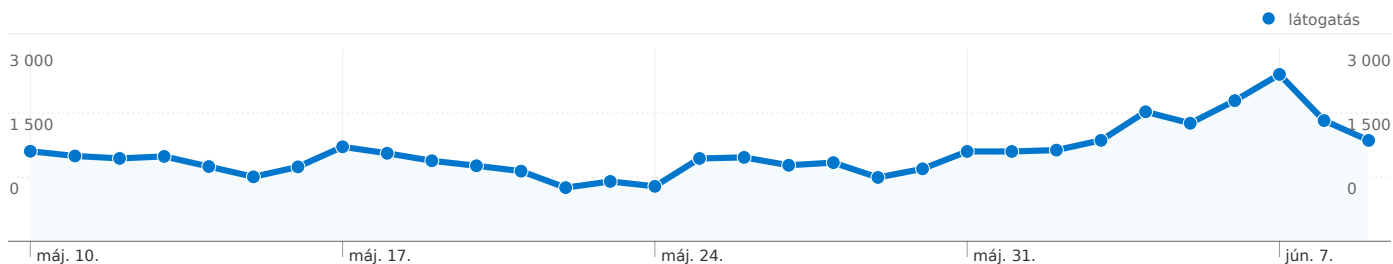

A forgalmi források összesen 42 778 látogatást eredményeztek

24,67% Közvetlen forgalom

15,69% Hivatkozó webhelyek

59,64% Keresők

Keresők
25 512,00 (59,64%)

Közvetlen forgalom
10 554,00 (24,67%)

Hivatkozó webhelyek
6 712,00 (15,69%)

A forgalom legfőbb forrásai

Források	Látogatások	Látogatások %-os aránya	Kulcsszavak	Látogatások	Látogatások %-os aránya
google (organic)	25 009	58,46%	vaconline.hu	639	2,50%
(direct) ((none))	10 554	24,67%	vác	621	2,43%
google.hu (referral)	1 703	3,98%	vaconline	620	2,43%
startlap.hu (referral)	1 329	3,11%	tesco vac	609	2,39%
vac.lap.hu (referral)	457	1,07%	vác online	473	1,85%