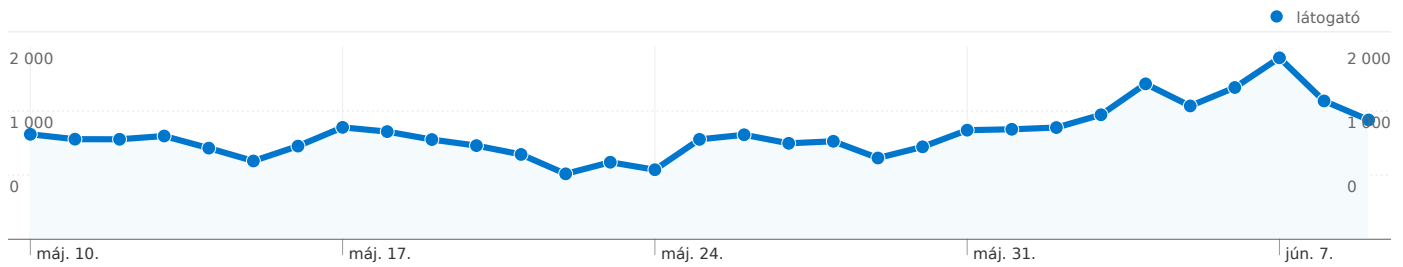

Webhelyhasználat

42 778 látogatás	51,92% Visszafordulások aránya
126 102 oldalmegtekintés	00:02:03 Átlagos idő a webhelyen
2,95 Oldal/látogatás	38,55% Új látogatások %-os aránya

Látogatók áttekintése

Térképfedvény

21 607 személy látogatta meg ezt a webhelyet

42 778 Látogatások

21 607 teljesen egyedi látogató

126 102 oldalmegtekintés

2,95 Átlagos oldalmegtekintés

00:02:03 Webhelyen töltött idő

51,92% Visszafordulások aránya

42 778 látogatás jött innen: 49 ország/tartomány

Webhelyhasználat

látogatás 42 778 % a webhely összesítéséből: 100,00%	Oldal/látogatás 2,95 Webhelyátlag: 2,95 (0,00%)	Átlagos idő a webhelyen 00:02:03 Webhelyátlag: 00:02:03 (0,00%)	Új látogatások %-os aránya 38,60% Webhelyátlag: 38,55% (0,12%)	Visszafordulások aránya 51,92% Webhelyátlag: 51,92% (0,00%)	
Ország/tartomány	látogatás	Oldal/látogatás s	Átlagos idő a webhelyen	Új látogatások %-os aránya	Visszafordulás ok aránya
Hungary	40 473	2,94	00:02:03	38,17%	51,77%
Germany	901	4,02	00:02:40	27,52%	40,95%
Romania	324	1,82	00:01:12	68,52%	75,93%
United Kingdom	186	2,87	00:02:07	44,62%	51,61%
Slovakia	170	1,98	00:01:12	79,41%	63,53%
Netherlands	143	2,54	00:02:00	18,18%	62,94%
United States	140	2,82	00:02:17	53,57%	55,00%
(not set)	66	2,20	00:03:40	53,03%	54,55%
France	43	2,91	00:02:33	41,86%	37,21%
Switzerland	40	1,52	00:00:29	32,50%	65,00%

Ennek a webhelynek az oldalait összesen 126 102 alkalommal tekintették meg

 126 102 Oldalmegetekintések

 95 935 Egyedi megetekintések

 51,92% Visszafordulások aránya

Legnépszerűbb tartalom

Oldalak	Oldalmegetekintések	Oldalmegetekintések %-os aránya
/	35 985	28,54%
/index.php?option=com_apro&page=show_category&catid=12&	2 698	2,14%
/index.php?option=com_apro&page=show_category&Itemid=13	2 268	1,80%
/apro/2.html	2 148	1,70%
/allas-2.html	2 129	1,69%