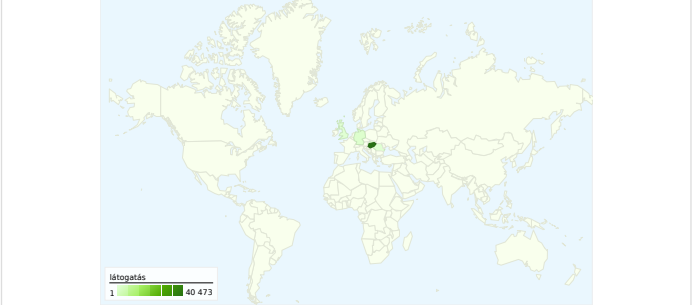

Webhelyhasználat

42 778 látogatás	51,92% Visszafordulások aránya
126 102 oldalmegtekintés	00:02:03 Átlagos idő a webhelyen
2,95 Oldal/látogatás	38,55% Új látogatások %-os aránya

Látogatók áttekintése

Térképfedvény

21 607 személy látogatta meg ezt a webhelyet

42 778 Látogatások

21 607 teljesen egyedi látogató

126 102 oldalmegtekintés

2,95 Átlagos oldalmegtekintés

00:02:03 Webhelyen töltött idő

51,92% Visszafordulások aránya

42 778 látogatás jött innen: 49 ország/tartomány

Webhelyhasználat

látogatás 42 778 % a webhely összesítéséből: 100,00%	Oldal/látogatás 2,95 Webhelyátlag: 2,95 (0,00%)	Átlagos idő a webhelyen 00:02:03 Webhelyátlag: 00:02:03 (0,00%)	Új látogatások %-os aránya 38,60% Webhelyátlag: 38,55% (0,12%)	Visszafordulások aránya 51,92% Webhelyátlag: 51,92% (0,00%)	
Ország/tartomány	látogatás	Oldal/látogatás s	Átlagos idő a webhelyen	Új látogatások %-os aránya	Visszafordulás ok aránya
Hungary	40 473	2,94	00:02:03	38,17%	51,77%
Germany	901	4,02	00:02:40	27,52%	40,95%
Romania	324	1,82	00:01:12	68,52%	75,93%
United Kingdom	186	2,87	00:02:07	44,62%	51,61%
Slovakia	170	1,98	00:01:12	79,41%	63,53%
Netherlands	143	2,54	00:02:00	18,18%	62,94%
United States	140	2,82	00:02:17	53,57%	55,00%
(not set)	66	2,20	00:03:40	53,03%	54,55%
France	43	2,91	00:02:33	41,86%	37,21%
Switzerland	40	1,52	00:00:29	32,50%	65,00%