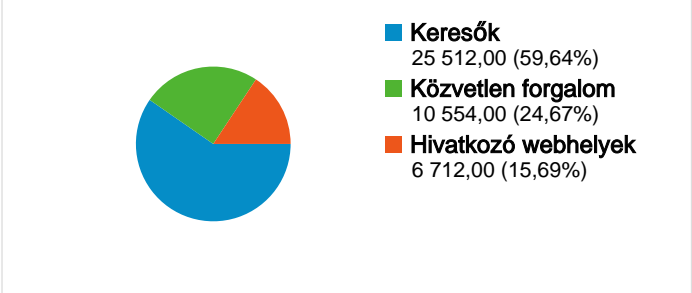

Webhelyhasználat

42 778 látogatás	51,92% Visszafordulások aránya
126 102 oldalmegtekintés	00:02:03 Átlagos idő a webhelyen
2,95 Oldal/látogatás	38,55% Új látogatások %-os aránya

Látogatók áttekintése

Térképfedvény

Forgalom forrásainak áttekintése

Tartalom áttekintése

Oldalak	Oldalmegtekintések	Oldalmegtekintések %-os aránya
/	35 985	28,54%
/index.php?option=com_apro&	2 698	2,14%
/index.php?option=com_apro&	2 268	1,80%
/apro/2.html	2 148	1,70%
/allas-2.html	2 129	1,69%

42 778 látogatás jött innen: 49 ország/tartomány

Webhelyhasználat

látogatás 42 778 % a webhely összesítéséből: 100,00%	Oldal/látogatás 2,95 Webhelyátlag: 2,95 (0,00%)	Átlagos idő a webhelyen 00:02:03 Webhelyátlag: 00:02:03 (0,00%)	Új látogatások %-os aránya 38,60% Webhelyátlag: 38,55% (0,12%)	Visszafordulások aránya 51,92% Webhelyátlag: 51,92% (0,00%)	
Ország/tartomány	látogatás	Oldal/látogatás s	Átlagos idő a webhelyen	Új látogatások %-os aránya	Visszafordulás ok aránya
Hungary	40 473	2,94	00:02:03	38,17%	51,77%
Germany	901	4,02	00:02:40	27,52%	40,95%
Romania	324	1,82	00:01:12	68,52%	75,93%
United Kingdom	186	2,87	00:02:07	44,62%	51,61%
Slovakia	170	1,98	00:01:12	79,41%	63,53%
Netherlands	143	2,54	00:02:00	18,18%	62,94%
United States	140	2,82	00:02:17	53,57%	55,00%
(not set)	66	2,20	00:03:40	53,03%	54,55%
France	43	2,91	00:02:33	41,86%	37,21%
Switzerland	40	1,52	00:00:29	32,50%	65,00%