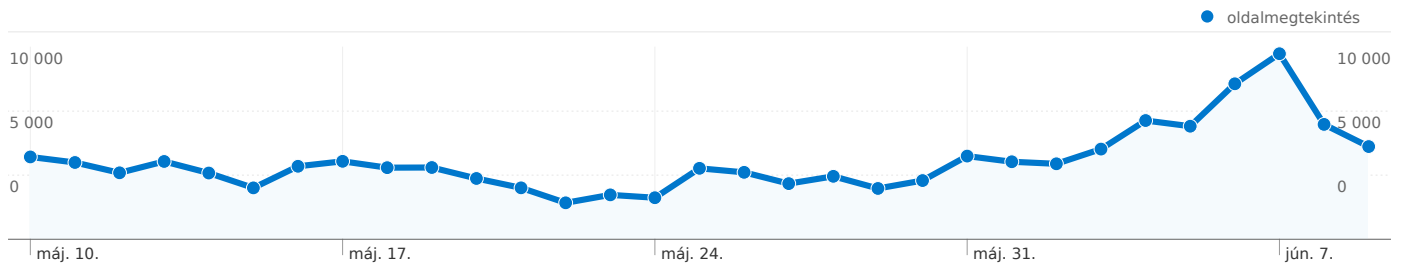

A forgalmi források összesen 42 778 látogatást eredményeztek

 **24,67%** Közvetlen forgalom

 **15,69%** Hivatkozó webhelyek

 **59,64%** Keresők

Keresők
25 512,00 (59,64%)

Közvetlen forgalom
10 554,00 (24,67%)

Hivatkozó webhelyek
6 712,00 (15,69%)

A forgalom legfőbb forrásai

Források	Látogatások	Látogatások %-os aránya	Kulcsszavak	Látogatások	Látogatások %-os aránya
google (organic)	25 009	58,46%	vaconline.hu	639	2,50%
(direct) ((none))	10 554	24,67%	vác	621	2,43%
google.hu (referral)	1 703	3,98%	vaconline	620	2,43%
startlap.hu (referral)	1 329	3,11%	tesco vac	609	2,39%
vac.lap.hu (referral)	457	1,07%	vác online	473	1,85%

42 778 látogatás jött innen: 49 ország/tartomány

Webhelyhasználat

látogatás 42 778 % a webhely összesítéséből: 100,00%	Oldal/látogatás 2,95 Webhelyátlag: 2,95 (0,00%)	Átlagos idő a webhelyen 00:02:03 Webhelyátlag: 00:02:03 (0,00%)	Új látogatások %-os aránya 38,60% Webhelyátlag: 38,55% (0,12%)	Visszafordulások aránya 51,92% Webhelyátlag: 51,92% (0,00%)	
Ország/tartomány	látogatás	Oldal/látogatás s	Átlagos idő a webhelyen	Új látogatások %-os aránya	Visszafordulás ok aránya
Hungary	40 473	2,94	00:02:03	38,17%	51,77%
Germany	901	4,02	00:02:40	27,52%	40,95%
Romania	324	1,82	00:01:12	68,52%	75,93%
United Kingdom	186	2,87	00:02:07	44,62%	51,61%
Slovakia	170	1,98	00:01:12	79,41%	63,53%
Netherlands	143	2,54	00:02:00	18,18%	62,94%
United States	140	2,82	00:02:17	53,57%	55,00%
(not set)	66	2,20	00:03:40	53,03%	54,55%
France	43	2,91	00:02:33	41,86%	37,21%
Switzerland	40	1,52	00:00:29	32,50%	65,00%