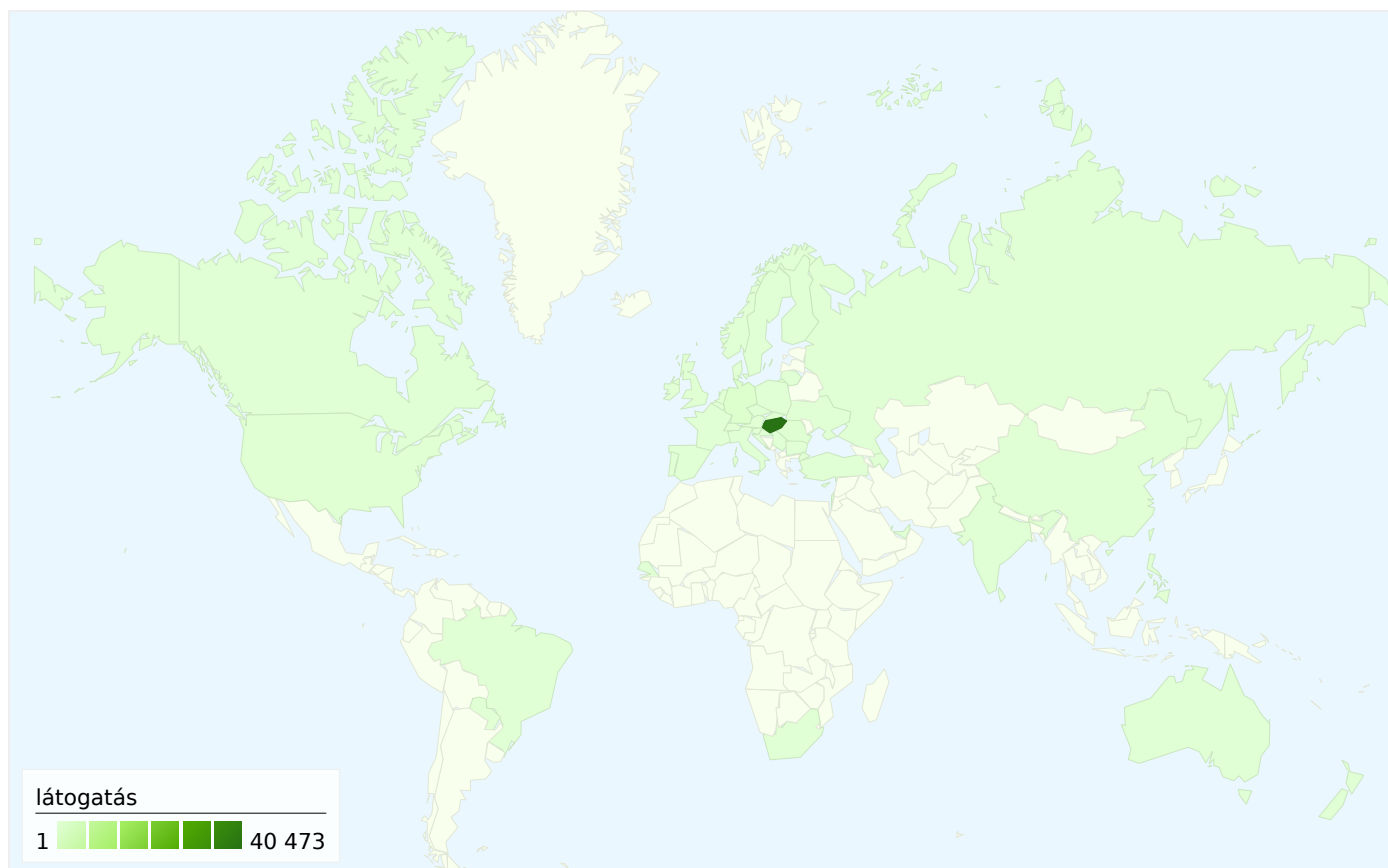

21 607 személy látogatta meg ezt a webhelyet

42 778 Látogatások

21 607 teljesen egyedi látogató

126 102 oldalmegtekintés

2,95 Átlagos oldalmegtekintés

00:02:03 Webhelyen töltött idő

51,92% Visszafordulások aránya

A forgalmi források összesen 42 778 látogatást eredményeztek

 **24,67%** Közvetlen forgalom

 **15,69%** Hivatkozó webhelyek

 **59,64%** Keresők

Keresők
25 512,00 (59,64%)

Közvetlen forgalom
10 554,00 (24,67%)

42 778 látogatás jött innen: 49 ország/tartomány

Webhelyhasználat

látogatás 42 778 % a webhely összesítéséből: 100,00%	Oldal/látogatás 2,95 Webhelyátlag: 2,95 (0,00%)	Átlagos idő a webhelyen 00:02:03 Webhelyátlag: 00:02:03 (0,00%)	Új látogatások %-os aránya 38,60% Webhelyátlag: 38,55% (0,12%)	Visszafordulások aránya 51,92% Webhelyátlag: 51,92% (0,00%)	
Ország/tartomány	látogatás	Oldal/látogatás s	Átlagos idő a webhelyen	Új látogatások %-os aránya	Visszafordulás ok aránya
Hungary	40 473	2,94	00:02:03	38,17%	51,77%
Germany	901	4,02	00:02:40	27,52%	40,95%
Romania	324	1,82	00:01:12	68,52%	75,93%
United Kingdom	186	2,87	00:02:07	44,62%	51,61%
Slovakia	170	1,98	00:01:12	79,41%	63,53%
Netherlands	143	2,54	00:02:00	18,18%	62,94%
United States	140	2,82	00:02:17	53,57%	55,00%
(not set)	66	2,20	00:03:40	53,03%	54,55%
France	43	2,91	00:02:33	41,86%	37,21%
Switzerland	40	1,52	00:00:29	32,50%	65,00%