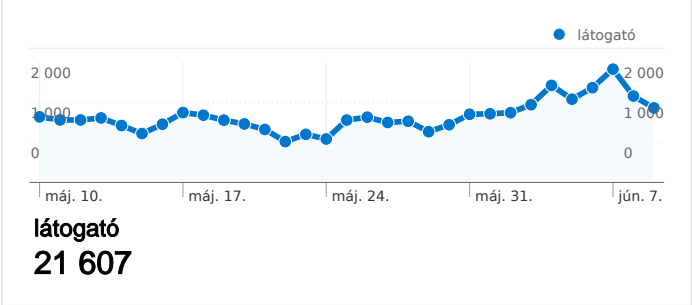

Webhelyhasználat

42 778 látogatás	51,92% Visszafordulások aránya
126 102 oldalmegtekintés	00:02:03 Átlagos idő a webhelyen
2,95 Oldal/látogatás	38,55% Új látogatások %-os aránya

Látogatók áttekintése

Térképfedvény

21 607 személy látogatta meg ezt a webhelyet

42 778 Látogatások

21 607 teljesen egyedi látogató

126 102 oldalmegtekintés

2,95 Átlagos oldalmegtekintés

00:02:03 Webhelyen töltött idő

51,92% Visszafordulások aránya

42 778 látogatás jött innen: 49 ország/tartomány

Webhelyhasználat

látogatás 42 778 % a webhely összesítéséből: 100,00%	Oldal/látogatás 2,95 Webhelyátlag: 2,95 (0,00%)	Átlagos idő a webhelyen 00:02:03 Webhelyátlag: 00:02:03 (0,00%)	Új látogatások %-os aránya 38,60% Webhelyátlag: 38,55% (0,12%)	Visszafordulások aránya 51,92% Webhelyátlag: 51,92% (0,00%)	
Ország/tartomány	látogatás	Oldal/látogatás s	Átlagos idő a webhelyen	Új látogatások %-os aránya	Visszafordulás ok aránya
Hungary	40 473	2,94	00:02:03	38,17%	51,77%
Germany	901	4,02	00:02:40	27,52%	40,95%
Romania	324	1,82	00:01:12	68,52%	75,93%
United Kingdom	186	2,87	00:02:07	44,62%	51,61%
Slovakia	170	1,98	00:01:12	79,41%	63,53%
Netherlands	143	2,54	00:02:00	18,18%	62,94%
United States	140	2,82	00:02:17	53,57%	55,00%
(not set)	66	2,20	00:03:40	53,03%	54,55%
France	43	2,91	00:02:33	41,86%	37,21%
Switzerland	40	1,52	00:00:29	32,50%	65,00%

Ennek a webhelynek az oldalait összesen 126 102 alkalommal tekintették meg

 126 102 Oldalmegetekintések

 95 935 Egyedi megetekintések

 51,92% Visszafordulások aránya

Legnépszerűbb tartalom

Oldalak	Oldalmegetekintések	Oldalmegetekintések %-os aránya
/	35 985	28,54%
/index.php?option=com_apro&page=show_category&catid=12&	2 698	2,14%
/index.php?option=com_apro&page=show_category&Itemid=13	2 268	1,80%
/apro/2.html	2 148	1,70%
/allas-2.html	2 129	1,69%